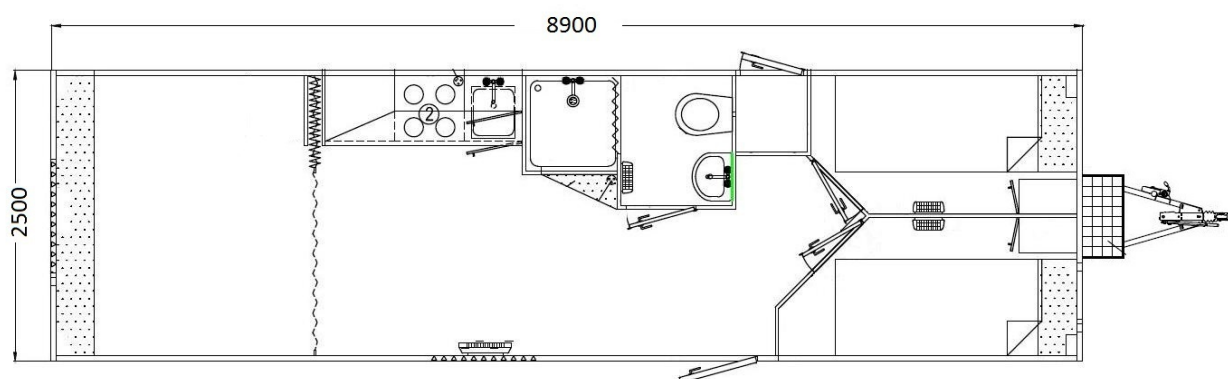

Beboelsesvogn – letvogn – spec.

Inventar:

2 trins trappe	bord & 4 stole	røgalarm
2 enkeltsenge	2 madrasser	2 stræklagner
mikroovn	miniovn	4 keramiske kogeplader
kaffemaskine	opvaskemaskine	emhætte
køleskab	TV	service til 4 pers.
nøgler		

Teknisk info:

Dimension – b x l x h	250 x 890 x 285 cm
Vægt	2.510 kg
Totalvægt	3.000 kg
Vand	3/4"
Afløb	1"
El	CEE-stik

*"All-Risk" forsikring pr. måned – kr. 400,00.
Selvrisiko på enhver skade – kr. 7.500,00.*

*Alle priser er ekskl. moms, miljøbidrag, kabler, slanger, levering og tilslutning.