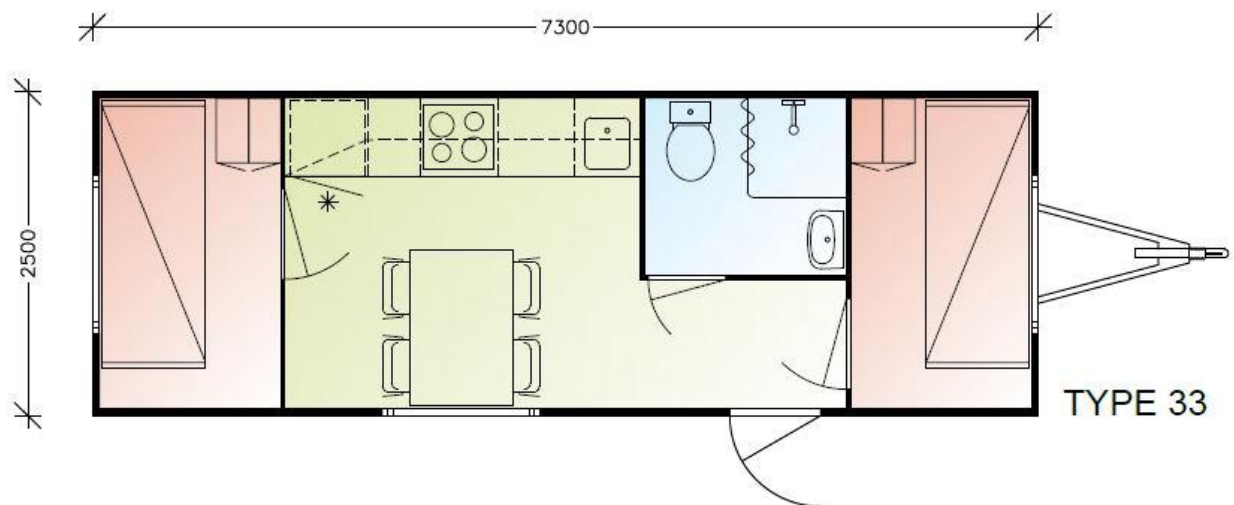

## Beboelsesvogn - Letvogn.

### Teknisk info:

Dimension – b x l x h	250 x 730 x 285 cm
Vægt	1.900 kg
Totalvægt	2.000 kg
Vand	3/4"
Afløb	1"
El	32 A CEE-stik

*"All-Risk" forsikring pr. måned – kr. 400,00.*

*Selvrisiko på enhver skade – kr. 7.500,00.*